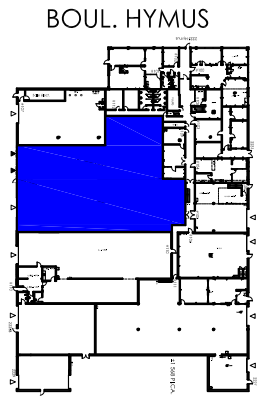

PLAN #114 9,181 RSF

MEZZANINE

- =Quai de chargement
Dock Level Garage Door
- =Accès intérieur aux véhicules
Drive-in Door

Legende/ Legend:

Plan Clé/
Key Plan

no.	révision/issue	date

Titre/Title : **2225 Hymus #114**

Échelle/Scale: N.T.S.
 Dessiné par/ Drawn By:

Date:
 Nom et Localisation du Projet/
 Project Name and Location:
**2225-2229 Boul. Hymus,
 Dorval, QC**

Suite/Room #

OLYMBEC
 333 Décarle
 5th floor, St. Laurent
 Quebec H4N 3M9
 Tel: (514) 344-3334
 WWW.OLYMBEC.COM