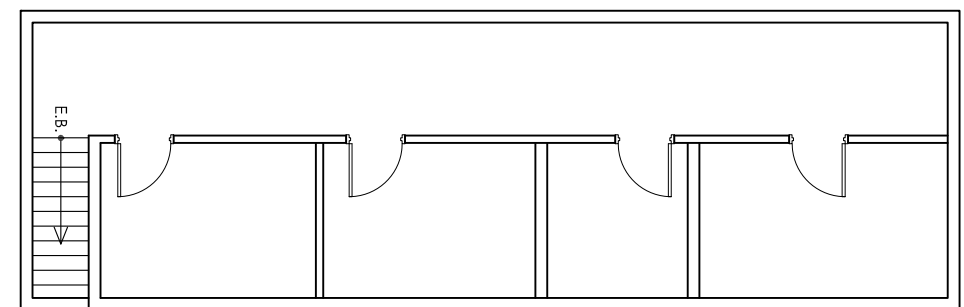

PLAN #114 9,181 RSF

MEZZANINE

- =Quai de chargement
Dock Level Garage Door
- =Accès intérieur aux véhicules
Drive-in Door

Legende/ Legend:

Plan Clé/
Key Plan

no.	révision/issue	date

Titre/Title : **2225 Hymus #114**

Échelle/Scale: N.T.S.
 Dessiné par/ Drawn By:

Date:
 Nom et Localisation du Projet/
 Project Name and Location:
**2225-2229 Boul. Hymus,
 Dorval, QC**

Suite/Room #

OLYMBEC
 333 Décarle
 5th floor, St. Laurent
 Quebec H4N 3M9
 Tel: (514) 344-3334
 WWW.OLYMBEC.COM