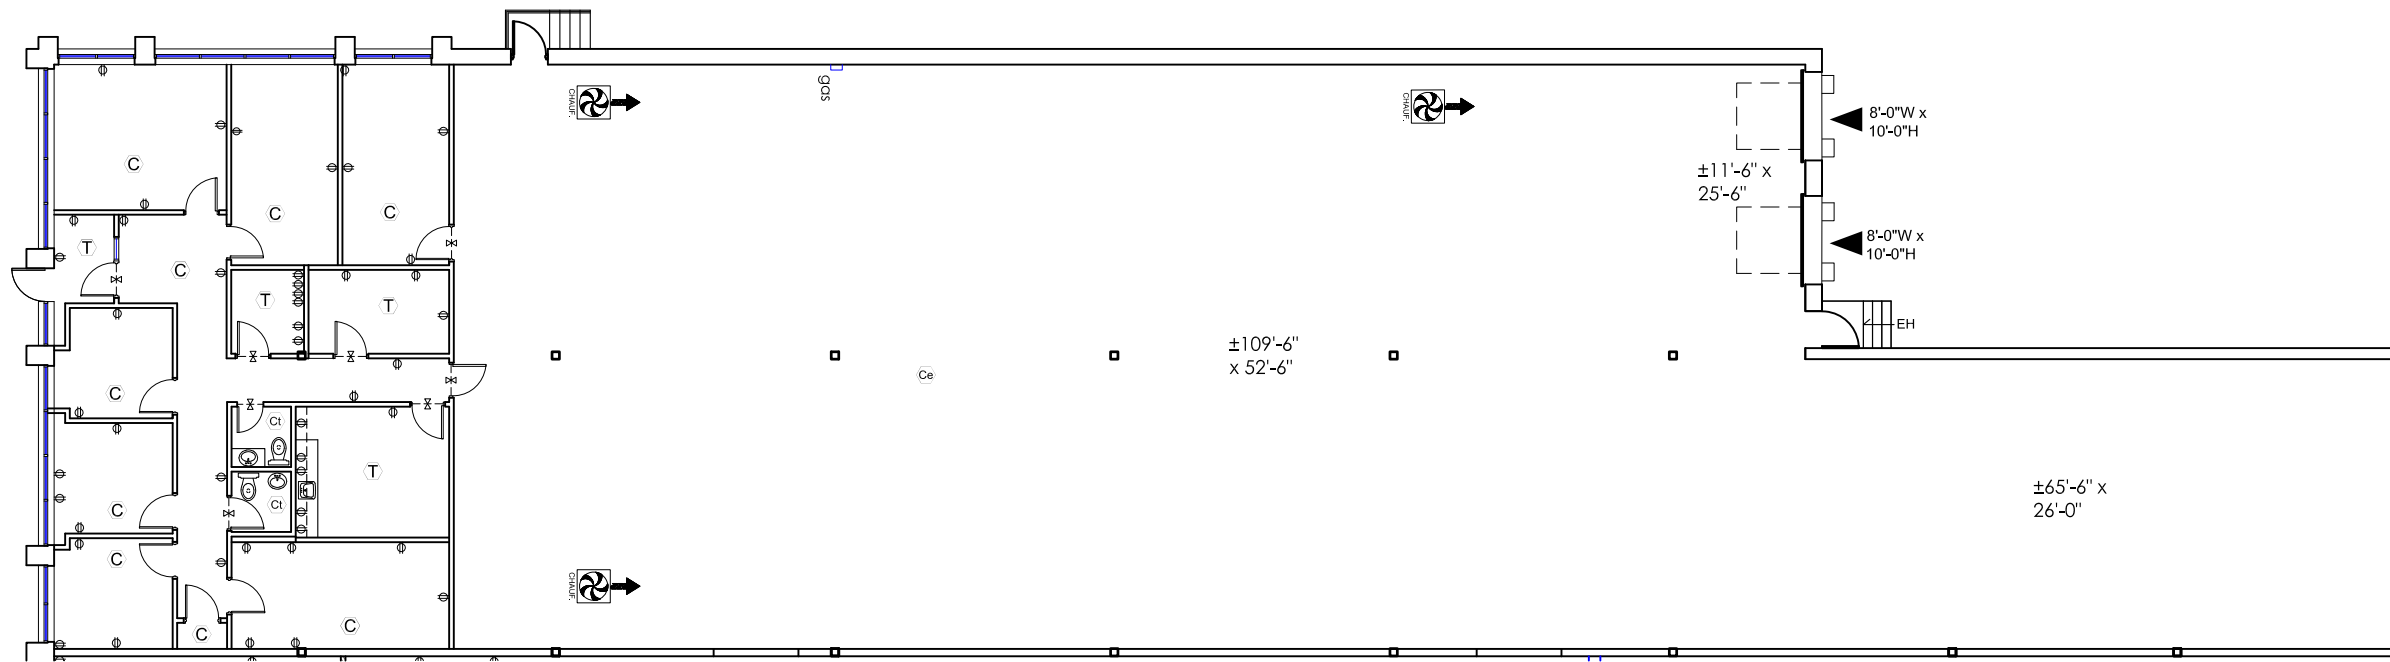

#135

PLAN #135

10,249 RSF

Legende/ Legend:

COTE-DE-LIESSE

Plan Clé/
Key Plan

no.	révision/issue	date

Titre/Title :
135 Montpellier

Échelle/Scale: N.T.S.
Dessiné par/ Drawn By:

Date:
Nom et Localisation du Projet/
Project Name and Location:
**15-135 Montpellier/
2925 CDL, MTL, QC.**
Suite/Room #

▽ = Quai de chargement
Dock Level Garage Door

▾ = Accès intérieur aux véhicules
Drive-in Door

*Veuillez noter que les dimensions indiquées sont approximatives et peuvent changer sans avis/ Note That All Dimensions Are Approximate and subject to change without notice