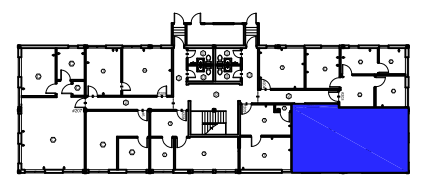

PLAN 201 853 RSF

Legende/ Legend:

Rue Mazurette  
Plan Clé/  
Key Plan

no.	révision/issue	date

Titre/Title :  
2E Etage / 2nd Floor

Échelle/Scale: N.T.S.  
Dessiné par/ Drawn By:

Date:  
Nom et Localisation du Projet/  
Project Name and Location:  
1425 Mazurette,  
Montreal, Qc.

Suite/Room #  
#201